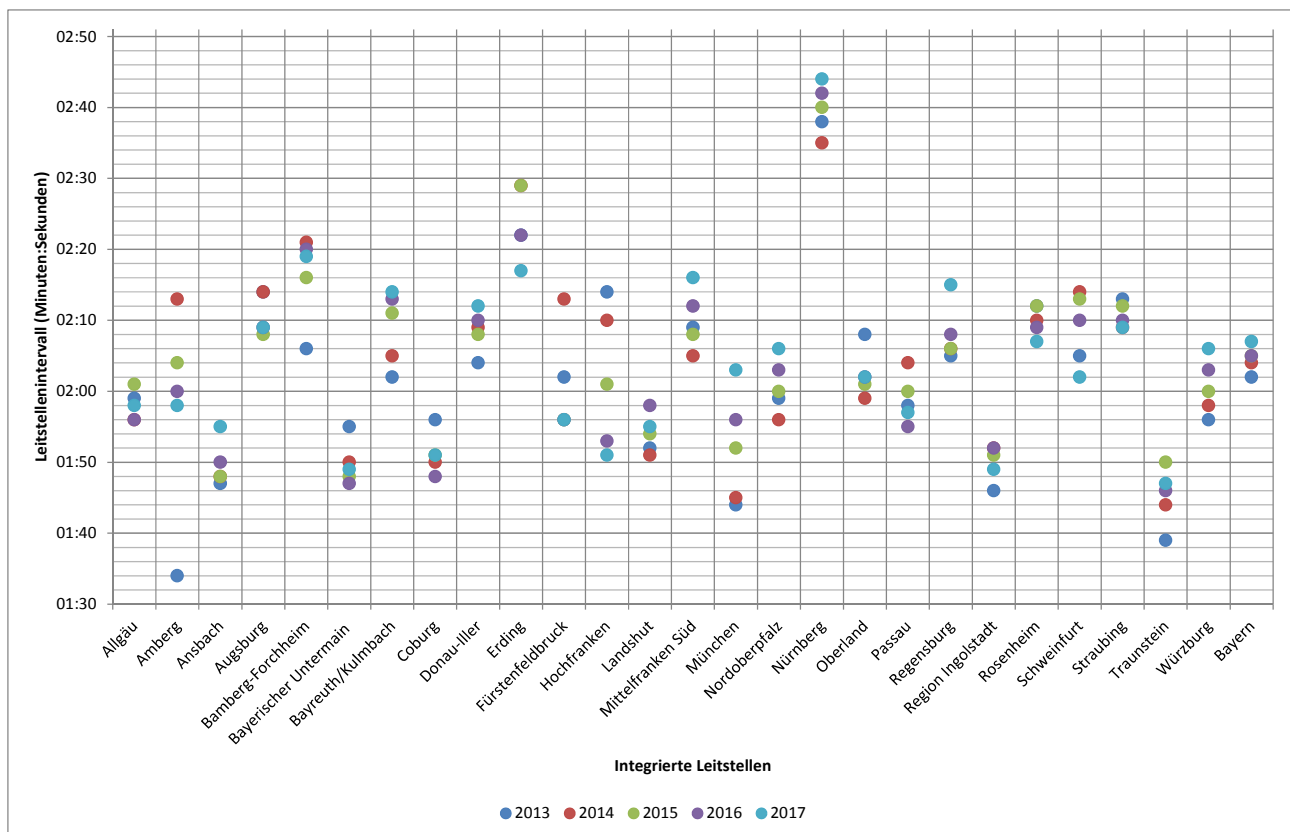

2 Leitstellenintervall

2.1 Leitstellenintervall auf Ebene der Integrierten Leitstellen

Die nachfolgende Abbildung stellt auf Ebene der Integrierten Leitstellen Bayerns das Leitstellenintervall bei Notfällen zwischen den Jahren 2013 und 2017 dar. Das Leitstellenintervall ist als Zeitraum zwischen dem Meldungseingang und der Alarmierung des ersten Rettungsmittels definiert. Bei der Auswertung wurden alle Notfälle berücksichtigt, bei welchen sowohl Meldungseingang als auch die Alarmierung der Rettungsmittel dokumentiert wurde.

Abbildung 1: Leitstellenintervall auf Ebene der Integrierten Leitstellen

Beobachtungszeitraum: 01.01.2013 bis 31.03.2017 / 30.04.2017

Der Benchmark Bayern lag zwischen 2 Minuten 2 Sekunden im Jahr 2013 und 2 Minuten 7 Sekunden im Jahr 2017.