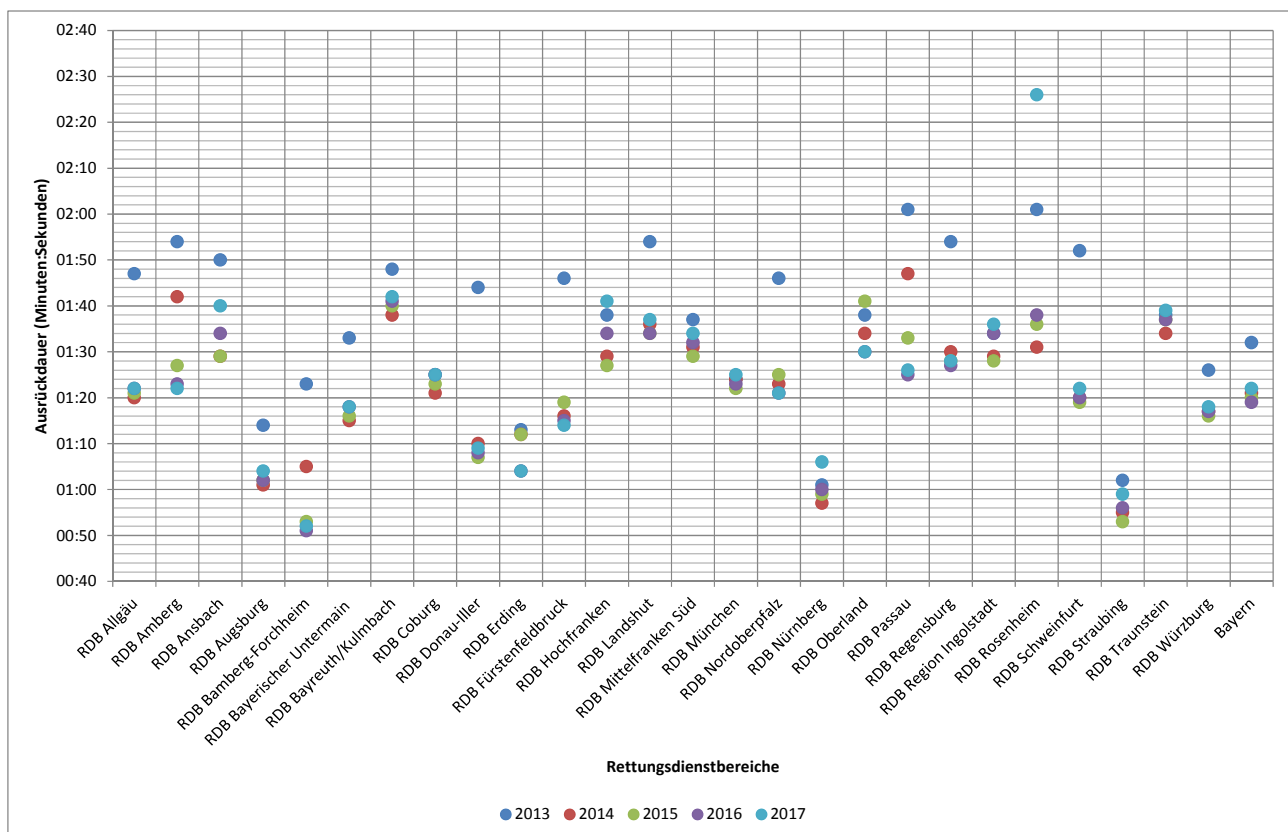

3 Ausrückdauer

Die Ausrückdauer ist definiert als Zeitraum zwischen der Alarmierung des Rettungsmittels und dessen Ausrücken (FMS-Status 3) zum Einsatzort. Bei den folgenden Auswertungen wurden alle Notfalleinsätze der am Einsatzort ersteintreffenden, qualifizierten Rettungsmittel herangezogen. Als qualifizierte Rettungsmittel gelten hierbei im Sinne der Einhaltung der 12-Minuten-Frist neben RTW auch alle arztbesetzten Rettungsmittel. Berücksichtigt wurden Notfalleinsätze, bei welchen sowohl der Alarmierungszeitpunkt als auch das Ausrücken des jeweiligen Rettungsmittels dokumentiert wurde.

3.1 Ausrückdauer auf Ebene der Rettungsdienstbereiche

Die nachfolgende Abbildung und Tabelle stellen auf Ebene der Rettungsdienstbereiche die Ausrückdauer der am Einsatzort ersteintreffenden, qualifizierten Rettungsmittel für die Jahre 2013 bis 2017 dar.

Abbildung 2: Ausrückdauer auf Ebene der Rettungsdienstbereiche

Beobachtungszeitraum: 01.01.2013 bis 31.03.2017 / 30.04.2017

Der Benchmark Bayern lag zwischen 1 Minute 32 Sekunden im Jahr 2013 und 1 Minute 19 Sekunden im Jahr 2016.