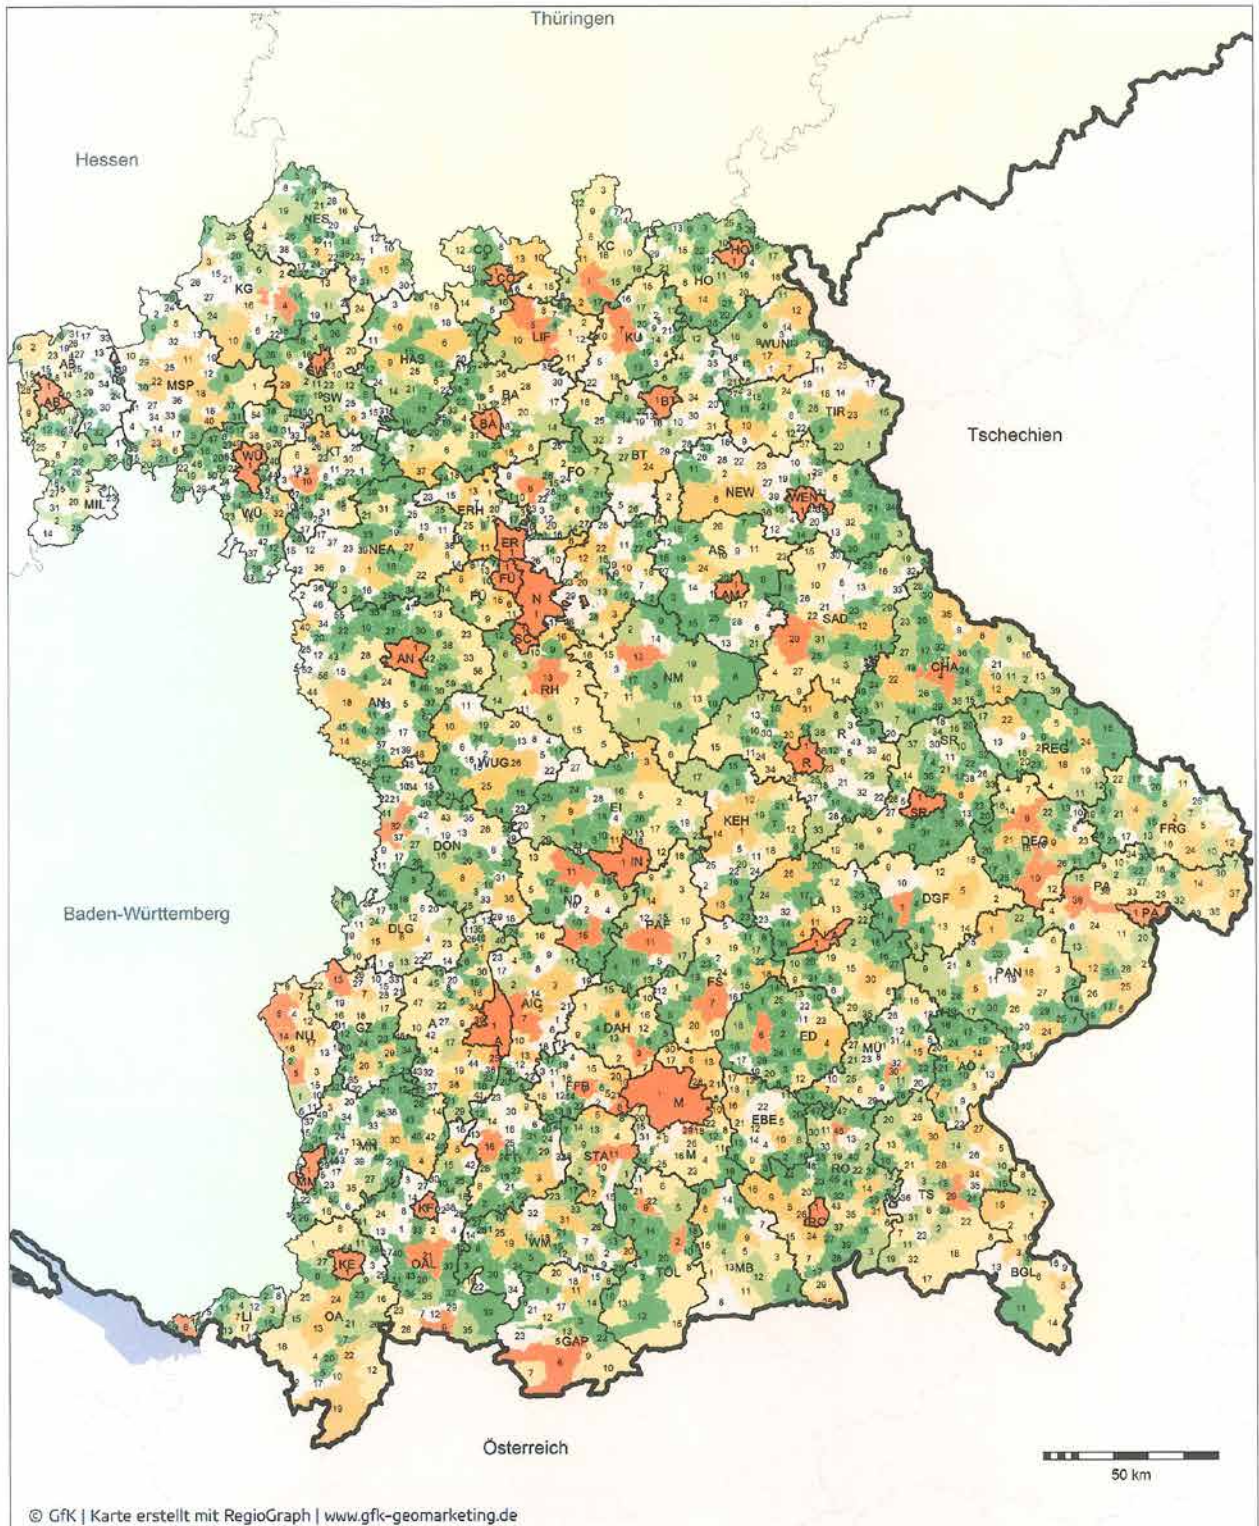

Anlage 1 a

Anzahl Geschäfte nach bayerischen Gemeinden 2014

Anzahl von Geschäften
Gemeinden Deutschland 2014

— Stadt- oder Landkreis

■ > 0   ■ > 1   ■ > 2   ■ > 5   ■ > 10

KFZ	Nummer	Gemeinde	Geschäfte	Kennziffer Gemeinde	Kennziffer Kreis	Stadt- oder Landkreis
BA	1	Bamberg	37	09461000	09461	SK Bamberg
BA	2	Altendorf		09471111	09471	LK Bamberg
BA	3	Baunach	1	09471115	09471	LK Bamberg
BA	4	Bischberg	4	09471117	09471	LK Bamberg
BA	5	Breitengüßbach	5	09471119	09471	LK Bamberg
BA	6	Burgebrach	5	09471120	09471	LK Bamberg
BA	7	Burgwindheim	2	09471122	09471	LK Bamberg
BA	8	Buttenheim	3	09471123	09471	LK Bamberg
BA	9	Ebrach	1	09471128	09471	LK Bamberg
BA	10	Frensdorf	1	09471131	09471	LK Bamberg
BA	11	Gerach		09471133	09471	LK Bamberg
BA	12	Gundelsheim	1	09471137	09471	LK Bamberg
BA	13	Hallstadt	4	09471140	09471	LK Bamberg
BA	14	Heiligenstadt i.OFr.	2	09471142	09471	LK Bamberg
BA	15	Hirschaid	9	09471145	09471	LK Bamberg
BA	16	Kemmern	1	09471150	09471	LK Bamberg
BA	17	Königsfeld		09471151	09471	LK Bamberg
BA	18	Lauter	1	09471152	09471	LK Bamberg
BA	19	Lisberg	1	09471154	09471	LK Bamberg
BA	20	Litzendorf	3	09471155	09471	LK Bamberg
BA	21	Memmelsdorf	4	09471159	09471	LK Bamberg
BA	22	Oberhaid	1	09471165	09471	LK Bamberg
BA	23	Pettstadt	1	09471169	09471	LK Bamberg
BA	24	Pommersfelden	1	09471172	09471	LK Bamberg
BA	25	Priesendorf		09471173	09471	LK Bamberg
BA	26	Rattelsdorf	2	09471174	09471	LK Bamberg
BA	27	Reckendorf	1	09471175	09471	LK Bamberg
BA	28	Scheßlitz	4	09471185	09471	LK Bamberg
BA	29	Schönbrunn i.Steigerwald	1	09471186	09471	LK Bamberg
BA	30	Stadelhofen		09471189	09471	LK Bamberg
BA	31	Stegaurach	3	09471191	09471	LK Bamberg
BA	32	Strullendorf	1	09471195	09471	LK Bamberg
BA	33	Viereth-Trunstadt	2	09471207	09471	LK Bamberg
BA	34	Walsdorf	1	09471208	09471	LK Bamberg
BA	35	Wattendorf		09471209	09471	LK Bamberg
BA	36	Zapfendorf	3	09471214	09471	LK Bamberg
BA	37	Schlüsselfeld	6	09471220	09471	LK Bamberg
BA	38	Bamberg, gfG		09471444	09471	LK Bamberg
BT	1	Bayreuth	35	09462000	09462	SK Bayreuth
BT	2	Ahorntal		09472111	09472	LK Bayreuth
BT	3	Aufseß	1	09472115	09472	LK Bayreuth
BT	4	Bad Berneck i.Fichtelgebirge	3	09472116	09472	LK Bayreuth
BT	5	Betzenstein		09472118	09472	LK Bayreuth
BT	6	Bindlach	2	09472119	09472	LK Bayreuth
BT	7	Bischofsgrün	1	09472121	09472	LK Bayreuth
BT	8	Creußen	2	09472127	09472	LK Bayreuth
BT	9	Eckersdorf	2	09472131	09472	LK Bayreuth
BT	10	Emtmannsberg		09472133	09472	LK Bayreuth
BT	11	Fichtelberg	1	09472138	09472	LK Bayreuth
BT	12	Gefrees	2	09472139	09472	LK Bayreuth
BT	13	Gesees		09472140	09472	LK Bayreuth
BT	14	Glashütten	1	09472141	09472	LK Bayreuth
BT	15	Goldkronach	1	09472143	09472	LK Bayreuth
BT	16	Haag		09472146	09472	LK Bayreuth
BT	17	Heinersreuth	1	09472150	09472	LK Bayreuth
BT	18	Hollfeld	5	09472154	09472	LK Bayreuth
BT	19	Hummeltal		09472155	09472	LK Bayreuth
BT	20	Kirchenpingarten		09472156	09472	LK Bayreuth
BT	21	Mehlmeisel	2	09472164	09472	LK Bayreuth