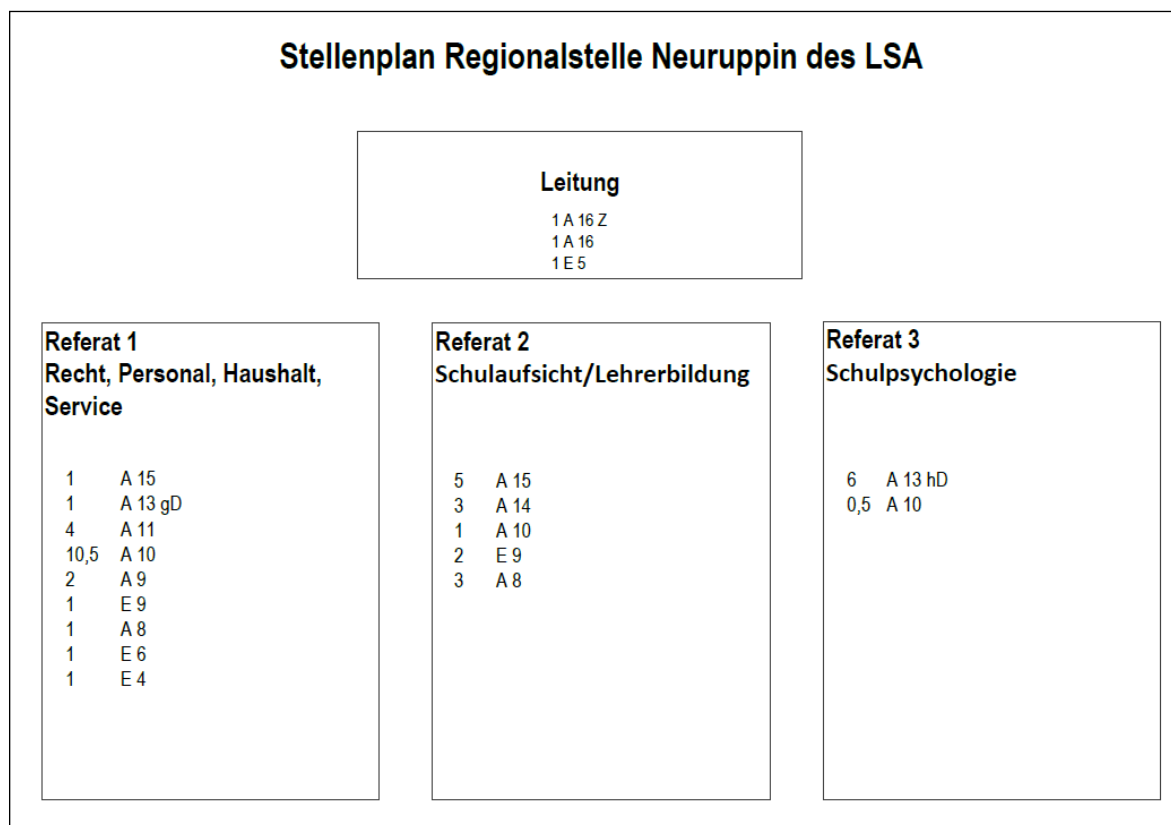

Um wie viele Schulen hat sich die Zuständigkeit der neu geschaffenen Regionalstelle Neuruppin gegenüber dem ehemaligen Schulamt Perleberg erhöht? (Bitte die einzelnen Schulen auflisten)

Zu Frage 2:

Die Zuständigkeit der neu geschaffenen Regionalstelle Neuruppin hat sich gegenüber dem ehemaligen Staatlichen Schulamt Perleberg um die Schulen des Landkreises Havelland erhöht, also 52 Schulen.

Frage 3:

Welcher Stellenplan lag dem ehemaligen Schulamt Perleberg im Jahre 2013 zugrunde? (Bitte nach Schulaufsicht und sonstigen Tätigkeiten aufschlüsseln und als Organigramm darstellen)

Frage 4:

Welcher Stellenplan liegt der neu geschaffenen Regionalstelle Neuruppin zugrunde? (Bitte nach Schulaufsicht und sonstigen Tätigkeiten aufschlüsseln und als Organigramm darstellen)

Zu den Fragen 3 und 4:

Im Folgenden sind der Stellenplan des ehemaligen Staatlichen Schulamtes Perleberg im Jahr 2013 sowie der Stellenplan der Regionalstelle Neuruppin des Landesschulamtes abgebildet.

Stellenplan Regionalstelle Neuruppin des LSA

Die Schulaufsicht vor Ort wurde bei der Stellenausstattung nicht reduziert.

Die genannten Wertigkeiten der aufgeführten Stellen bilden die haushaltsrechtliche Obergrenze für die Ausgestaltung der Dienstposten/Arbeitsplätze ab, die individuelle Besoldungs-/Entgeltgruppe kann bekanntlich davon abweichen.